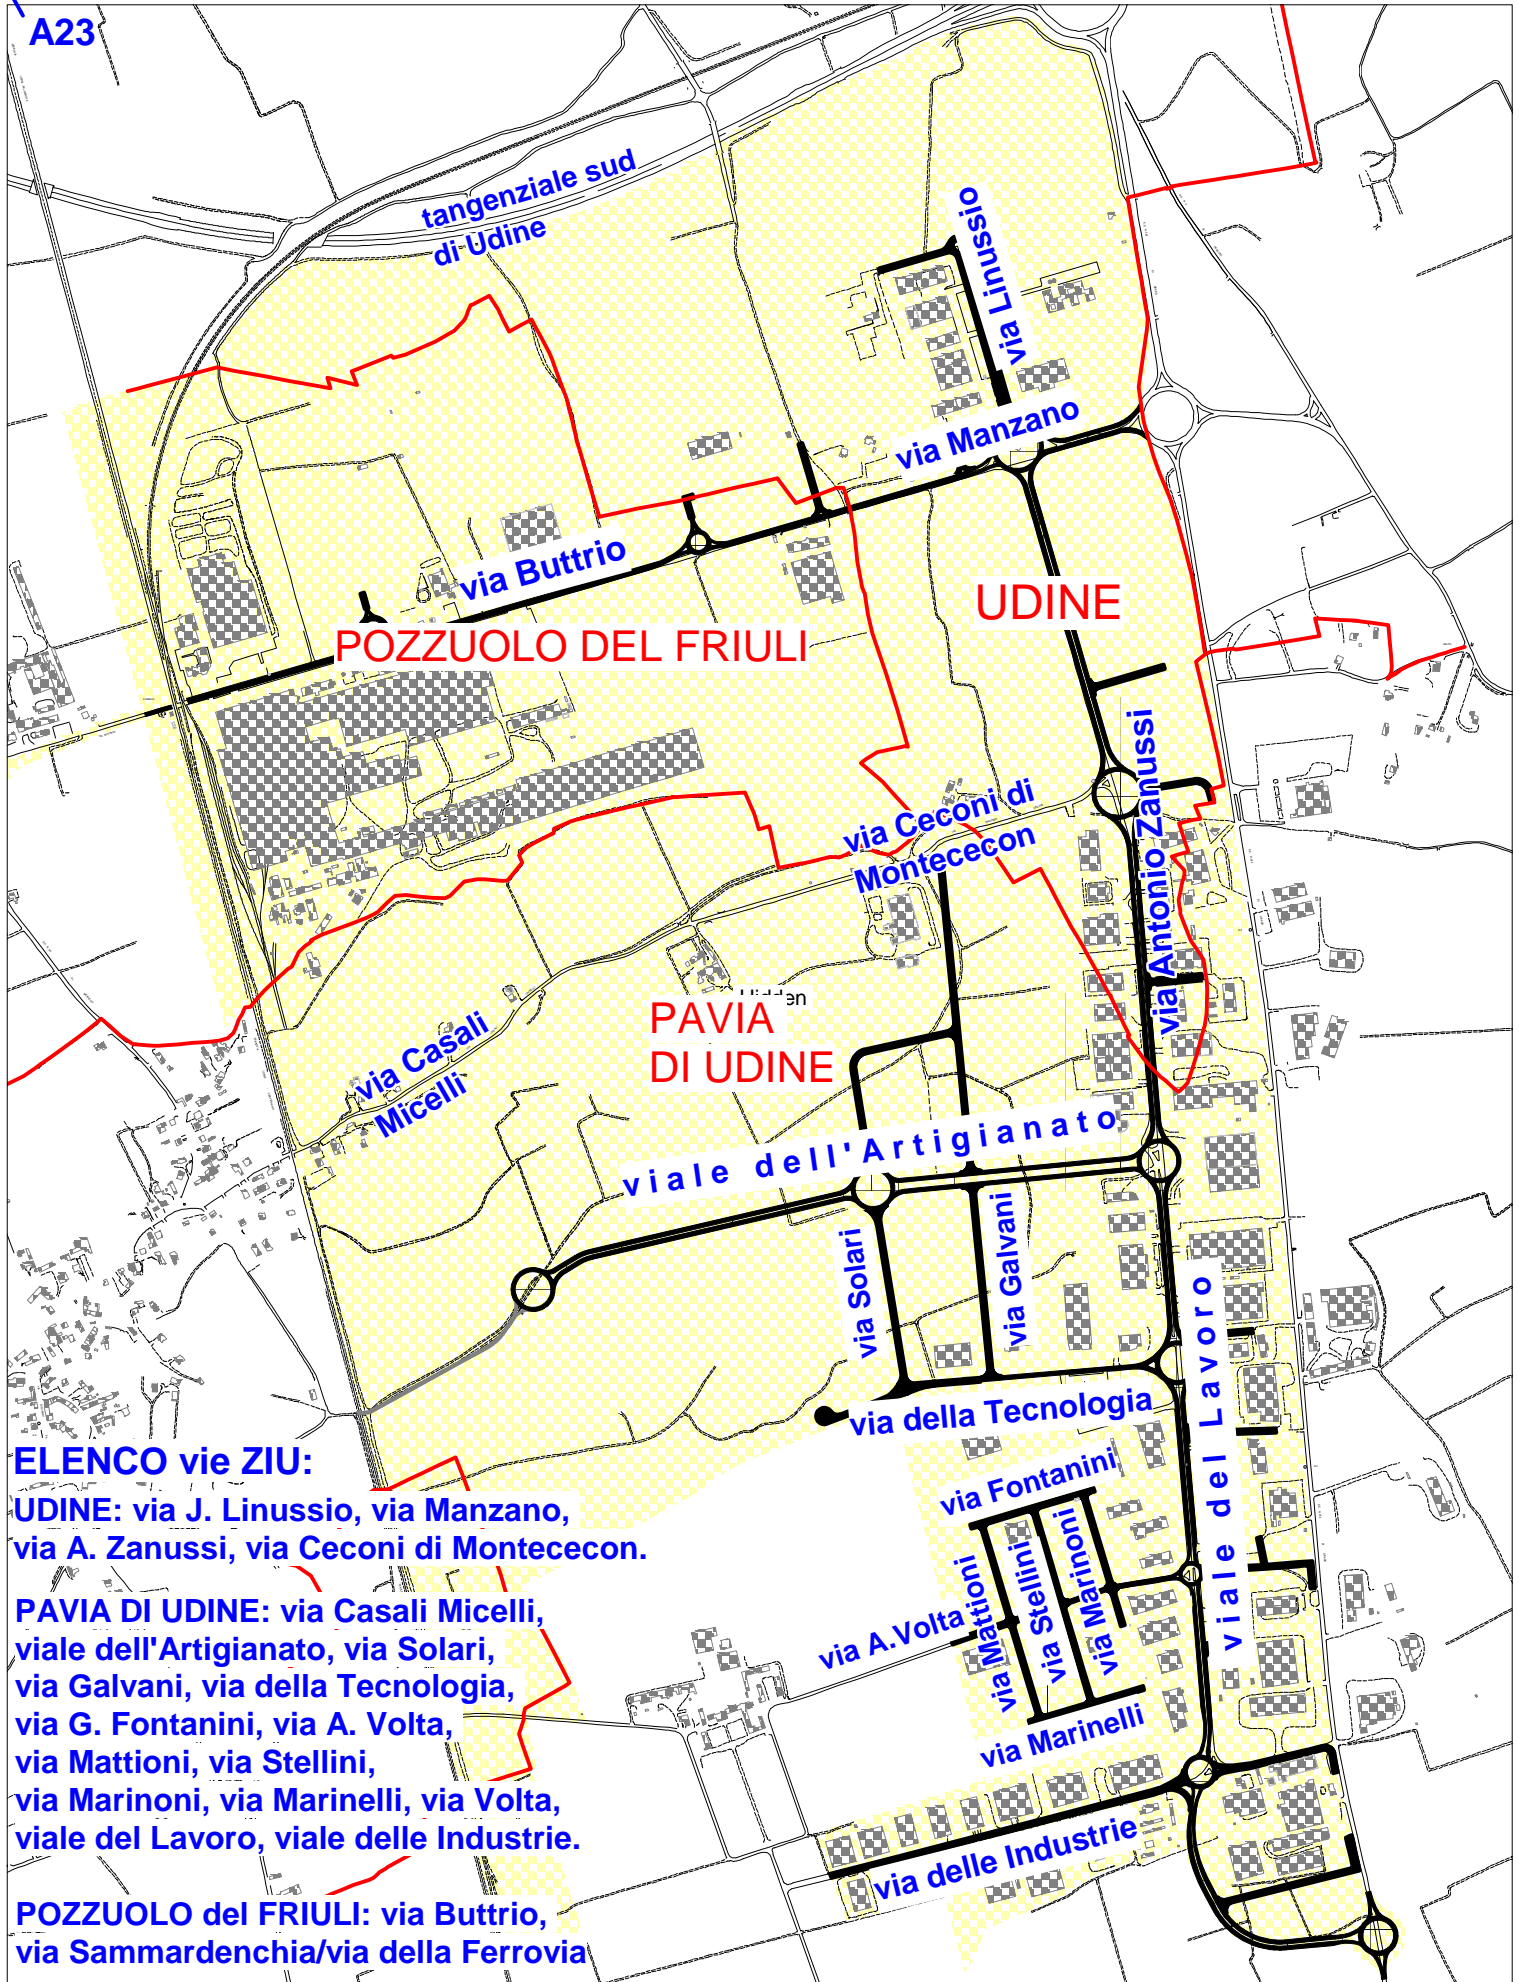

STRADARIO DELLA ZONA INDUSTRIALE

— LIMITI COMUNALI

ELENCO vie ZIU:

UDINE: via J. Linussio, via Manzano, via A. Zanussi, via Ceconi di Montececon.

PAVIA DI UDINE: via Casali Micelli, viale dell'Artigianato, via Solari, via Galvani, via della Tecnologia, via G. Fontanini, via A. Volta, via Mattioni, via Stellini, via Marinoni, via Marinelli, via Volta, viale del Lavoro, viale delle Industrie.

POZZUOLO del FRIULI: via Buttrio, via Sammardenchia/via della Ferrovia